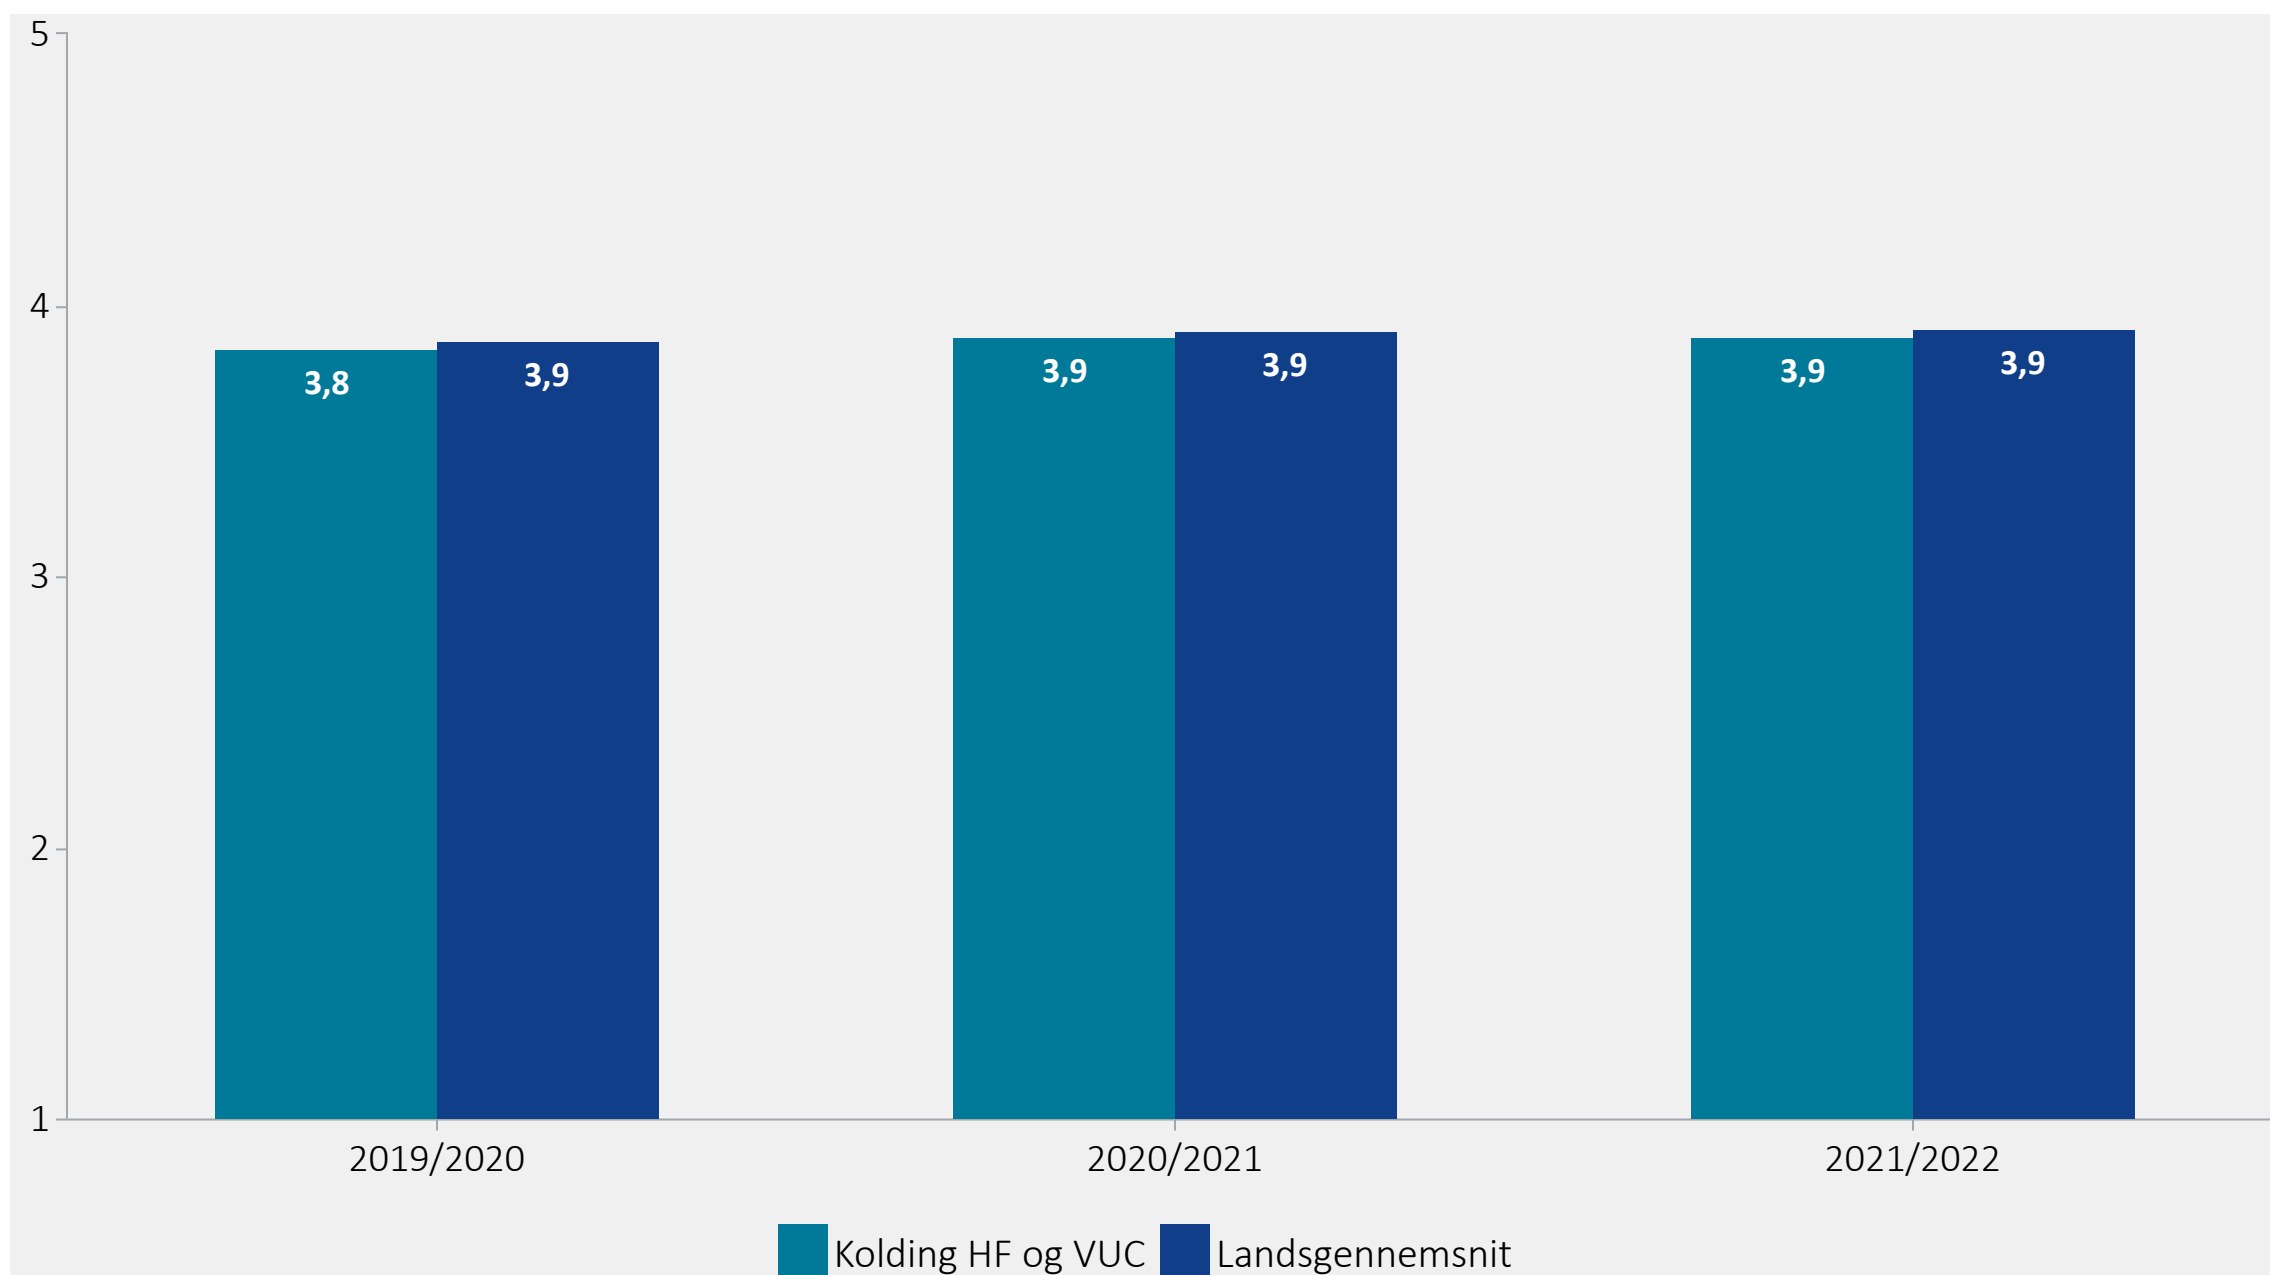

# Gennemsnitlig værdi for Social trivsel, Kolding HF og VUC, Hf

Eksporter til PDF:

Faglig individuel trivsel	<b>Social trivsel</b>	Læringsmiljø	Pres og bekymringer	Mobning
---------------------------	-----------------------	--------------	---------------------	---------